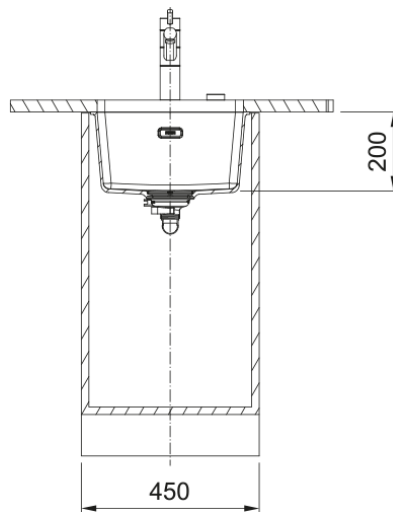

# MRG 110-37 3 1/2" BSW ND NTH HOF PW | 125.0683.137

MRG 110-37, Maris, granite, polar white, Franke, undermount, 1 bowl, without drainer, bowl 1 size right to left: 370mm, bowl 1 size front to back: 400mm, bowl 1 depth: 200mm, external size right to left: 403mm, external size front to back: 433mm, 3 1/2", basket strainer waste, without drainer, no tap hole, with overflow

## välimus

Valamu tüüp	Kauss (ilma äravooluta)
Materjali tüüp	Graanit
Kausside arv	1
Värv	Polaarne valge
Viimistlus	Mitte ühtegi

## mõõdud

Väline: paremalt vasakule	403.0
Väline suurus: eest taha	433.0
Kauss 1: paremalt vasakule	370.0
Kauss 1 suurus: eest taha	400.0
Kauss 1: sügavus	200.0

## Toote spetsifikatsioonid

Paigaldamise tüüp	Allamäge
Jäätmete väljalaskeava	3 1/2"
Drenaažitoru asukoht	Äravoolutoru Pole
Kauss 1: lisatarviku serv	Ei
Aktiivne keerdühilduvus	Jah
Paigaldusriist	Klambrikott