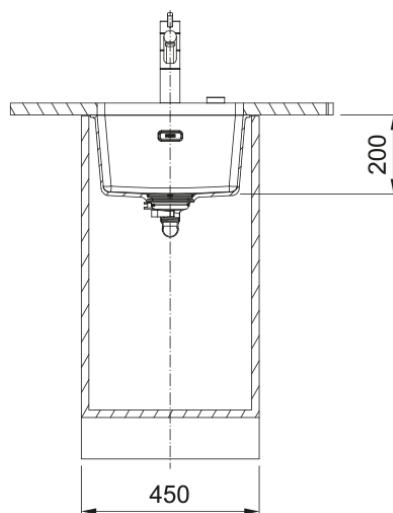

# MRG 110-37 3 1/2" BSW ND NTH HOF ST | 125.0683.136

MRG 110-37, Maris, granite, stone grey, Franke, undermount, 1 bowl, without drainer, bowl 1 size right to left: 370mm, bowl 1 size front to back: 400mm, bowl 1 depth: 200mm, external size right to left: 403mm, external size front to back: 433mm, 3 1/2", basket strainer waste, without drainer, no tap hole, with overflow

## mõõdud

Väline: paremalt vasakule	403.0
Väline suurus: eest taha	433.0
Kauss 1: paremalt vasakule	370.0
Kauss 1 suurus: eest taha	400.0
Kauss 1: sügavus	200.0

## Toote spetsifikatsioonid

Paigaldamise tüüp	Allamäge
Jäätmete väljalaskeava	3 1/2"
Drenaažitoru asukoht	Äravoolutoru Pole
Kauss 1: lisatarviku serv	Ei
Aktiivne keerdühilduvus	Jah
Paigaldusriist	Klambrikott