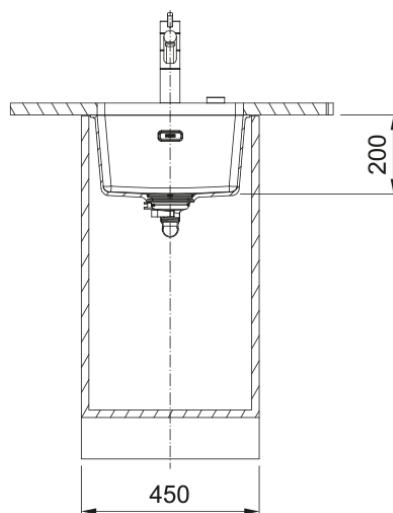

# MRG 110-37 3 1/2" BSW ND NTH HOF ON | 125.0683.135

MRG 110-37, Maris, granite, onyx, Franke, undermount, 1 bowl, without drainer, bowl 1 size right to left: 370mm, bowl 1 size front to back: 400mm, bowl 1 depth: 200mm, external size right to left: 403mm, external size front to back: 433mm, 3 1/2", basket strainer waste, without drainer, no tap hole, with overflow

## mõõdud

Väline: paremalt vasakule	403.0
Väline suurus: eest taha	433.0
Kauss 1: paremalt vasakule	370.0
Kauss 1 suurus: eest taha	400.0
Kauss 1: sügavus	200.0

## Toote spetsifikatsioonid

Paigaldamise tüüp	Allamäge
Jäätmete väljalaskeava	3 1/2"
Drenaažitoru asukoht	Äravoolutoru Pole
Kauss 1: lisatarviku serv	Ei
Aktiivne keerdühilduvus	Jah
Paigaldusriist	Klambrikott