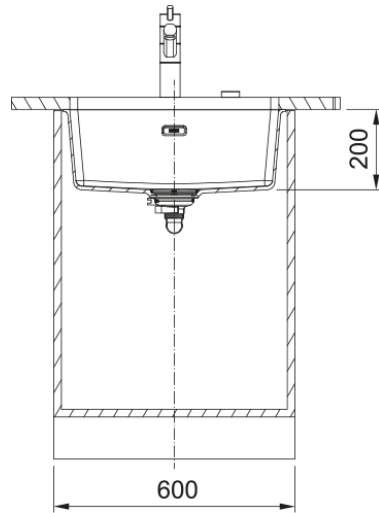

# MRG 110-52 3 1/2" PKW ND NTH HOF MB | 125.0683.105

MRG 110-52, Maris, granite, Matte Black, Franke, undermount, 1 bowl, without drainer, bowl 1 size right to left: 520mm, bowl 1 size front to back: 400mm, bowl 1 depth: 200mm, external size right to left: 553mm, external size front to back: 433mm, 3 1/2", push knob waste, without drainer, no tap hole, with overflow

## mõõdud

Väline: paremalt vasakule	553.0
Väline suurus: eest taha	433.0
Kauss 1: paremalt vasakule	520.0
Kauss 1 suurus: eest taha	400.0
Kauss 1: sügavus	200.0

## Toote spetsifikatsioonid

Paigaldamise tüüp	Allamäge
Jäätmete väljalaskeava	3 1/2"
Drenaažitoru asukoht	Äravoolutoru Pole
Kauss 1: lisatarviku serv	Ei
Aktiivne keerdühilduvus	Jah
Paigaldusriist	Klambrikott