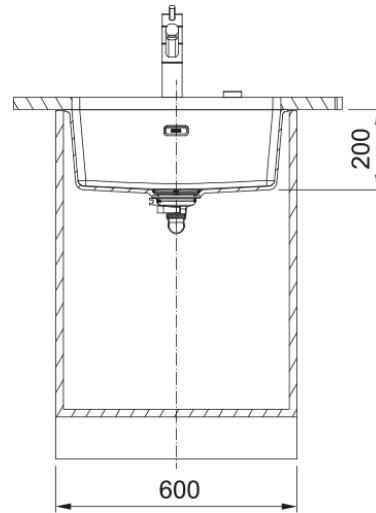

# MRG 110-52 3 1/2" PKW ND NTH HOF MB | 125.0683.105

MRG 110-52, Maris, granite, Matte Black, Franke, undermount, 1 bowl, without drainer, bowl 1 size right to left: 520mm, bowl 1 size front to back: 400mm, bowl 1 depth: 200mm, external size right to left: 553mm, external size front to back: 433mm, 3 1/2", push knob waste, without drainer, no tap hole, with overflow

## mõõdud

Väline: paremalt vasakule	553.0
Väline suurus: eest taha	433.0
Kauss 1: paremalt vasakule	520.0
Kauss 1 suurus: eest taha	400.0
Kauss 1: sügavus	200.0

## Toote spetsifikatsioonid

Paigaldamise tüüp	Allamäge
Jäätmete väljalaskeava	3 1/2"
Drenaažitoru asukoht	Äravoolutoru Pole
Kauss 1: lisatarviku serv	Ei
Aktiivne keerdühilduvus	Jah
Paigaldusriist	Klambrikott