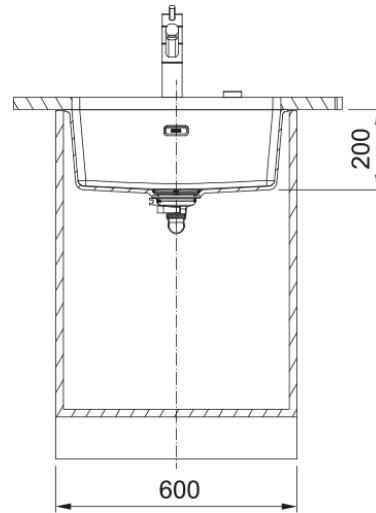

# MRG 110-52 3 1/2" PKW ND NTH HOF PW | 125.0683.103

MRG 110-52, Maris, granite, polar white, Franke, undermount, 1 bowl, without drainer, bowl 1 size right to left: 520mm, bowl 1 size front to back: 400mm, bowl 1 depth: 200mm, external size right to left: 553mm, external size front to back: 433mm, 3 1/2", push knob waste, without drainer, no tap hole, with overflow

## mõõdud

Väline: paremalt vasakule	553.0
Väline suurus: eest taha	433.0
Kauss 1: paremalt vasakule	520.0
Kauss 1 suurus: eest taha	400.0
Kauss 1: sügavus	200.0

## Toote spetsifikatsioonid

Paigaldamise tüüp	Allamäge
Jäätmete väljalaskeava	3 1/2"
Drenaažitoru asukoht	Äravoolutoru Pole
Kauss 1: lisatarviku serv	Ei
Aktiivne keerdühilduvus	Jah
Paigaldusriist	Klambrikott