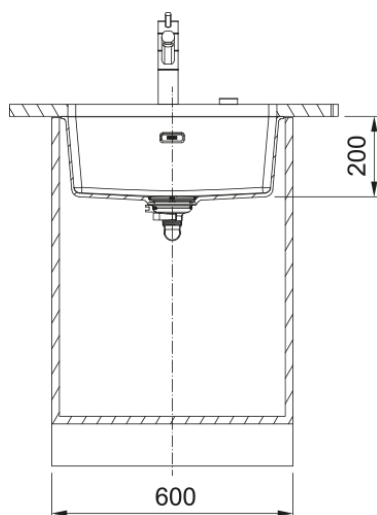

MRG 110-52 3 1/2" PKW ND NTH HOF ST | 125.0683.102

MRG 110-52, Maris, granite, stone grey, Franke, undermount, 1 bowl, without drainer, bowl 1 size right to left: 520mm, bowl 1 size front to back: 400mm, bowl 1 depth: 200mm, external size right to left: 553mm, external size front to back: 433mm, 3 1/2", push knob waste, without drainer, no tap hole, with overflow

välimus

Valamu tüüp	Kauss (ilma äravooluta)
Materjali tüüp	Graniit
Kausside arv	1
Värv	Kivihall
Viimistlus	Mitte ühtegi

mõõdud

Väline: paremalt vasakule	553.0
Väline suurus: eest taha	433.0
Kauss 1: paremalt vasakule	520.0
Kauss 1 suurus: eest taha	400.0
Kauss 1: sügavus	200.0

paigaldusviis

Minimaalne kapi suurus	60 cm
------------------------	-------

Toote spetsifikatsioonid

Paigaldamise tüüp	Allamäge
Jäätmete väljalaskeava	3 1/2"
Drenaažitoru asukoht	Äravoolutoru Pole
Kauss 1: lisatarviku serv	Ei
Aktiivne keerdühilduvus	Jah
Paigaldusriist	Klambrikott