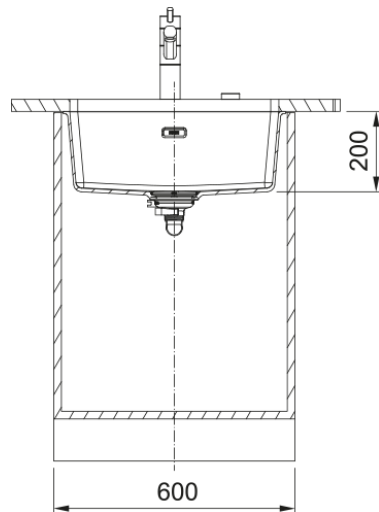

# MRG 110-52 3 1/2" PKW ND NTH HOF ON | 125.0683.101

MRG 110-52, Maris, granite, onyx, Franke, undermount, 1 bowl, without drainer, bowl 1 size right to left: 520mm, bowl 1 size front to back: 400mm, bowl 1 depth: 200mm, external size right to left: 553mm, external size front to back: 433mm, 3 1/2", push knob waste, without drainer, no tap hole, with overflow

## mõõdud

Väline: paremalt vasakule	553.0
Väline suurus: eest taha	433.0
Kauss 1: paremalt vasakule	520.0
Kauss 1 suurus: eest taha	400.0
Kauss 1: sügavus	200.0

## Toote spetsifikatsioonid

Paigaldamise tüüp	Allamäge
Jäätmete väljalaskeava	3 1/2"
Drenaažitoru asukoht	Äravoolutoru Pole
Kauss 1: lisatarviku serv	Ei
Aktiivne keerdühilduvus	Jah
Paigaldusriist	Klambrikott