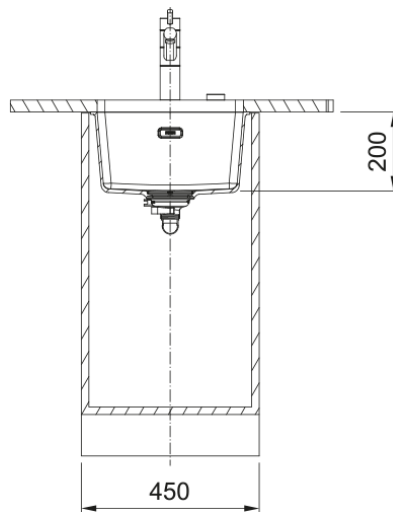

MRG 110-37 3 1/2" PKW ND NTH HOF MB | 125.0683.060

MRG 110-37, Maris, granite, Matte Black, Franke, undermount, 1 bowl, without drainer, bowl 1 size right to left: 370mm, bowl 1 size front to back: 400mm, bowl 1 depth: 200mm, external size right to left: 403mm, external size front to back: 433mm, 3 1/2", push knob waste, without drainer, no tap hole, with overflow

välimus

Valamu tüüp	Kauss (ilma äravooluta)
Materjali tüüp	Graniit
Kausside arv	1
Värv	Mattmust
Viimistlus	Mitte ühtegi

mõõdud

Väline: paremalt vasakule	403.0
Väline suurus: eest taha	433.0
Kauss 1: paremalt vasakule	370.0
Kauss 1 suurus: eest taha	400.0
Kauss 1: sügavus	200.0

paigaldusviis

Minimaalne kapi suurus	45 cm
------------------------	-------

Toote spetsifikatsioonid

Paigaldamise tüüp	Allamäge
Jäätmete väljalaskeava	3 1/2"
Drenaažitoru asukoht	Äravoolutoru Pole
Kauss 1: lisatarviku serv	Ei
Aktiivne keerdühilduvus	Jah
Paigaldusriist	Klambrikott