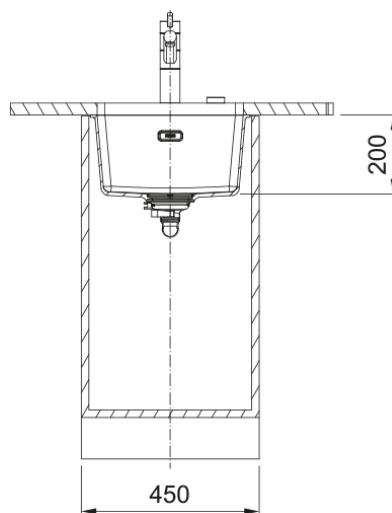

# MRG 110-37 3 1/2" PKW ND NTH HOF PW | 125.0683.058

MRG 110-37, Maris, granite, polar white, Franke, undermount, 1 bowl, without drainer, bowl 1 size right to left: 370mm, bowl 1 size front to back: 400mm, bowl 1 depth: 200mm, external size right to left: 403mm, external size front to back: 433mm, 3 1/2", push knob waste, without drainer, no tap hole, with overflow

## mõõdud

Väline: paremalt vasakule	403.0
Väline suurus: eest taha	433.0
Kauss 1: paremalt vasakule	370.0
Kauss 1 suurus: eest taha	400.0
Kauss 1: sügavus	200.0

## Toote spetsifikatsioonid

Paigaldamise tüüp	Allamäge
Jäätmete väljalaskeava	3 1/2"
Drenaažitoru asukoht	Äravoolutoru Pole
Kauss 1: lisatarviku serv	Ei
Aktiivne keerdühilduvus	Jah
Paigaldusriist	Klambrikott