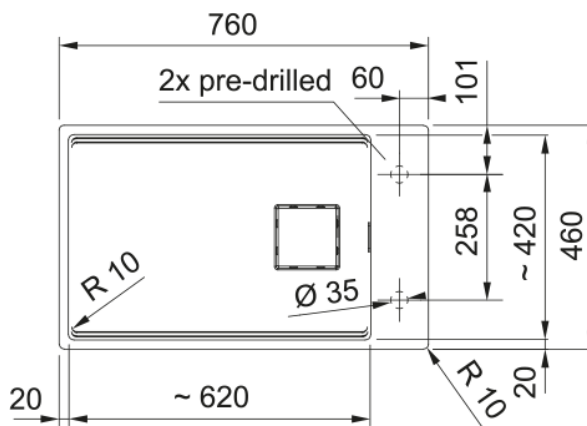

# KNG 110-62 3 1/2" PKWWOF REV ND HOF MB | 125.0627.321

KNG 110-62 760x460mm, 3 1/2", with push knob waste, reversible with hidden overflow, no drainer, Fraganite, matte black

## möödud

Väline: paremalt vasakule	760.0
Väline suurus: eest taha	460.0
Kauss 1: paremalt vasakule	620.0
Kauss 1 suurus: eest taha	420.0
Kauss 1: sügavus	200.0

## Toote spetsifikatsioonid

Paigaldamise tüüp	Allamäge
Jäätmete väljalaskeava	3 1/2"
Drenaažitoru asukoht	Äravoolutoru Pole
Kauss 1: lisatarviku serv	Jah
Aktiivne keerdühilduvus	Jah