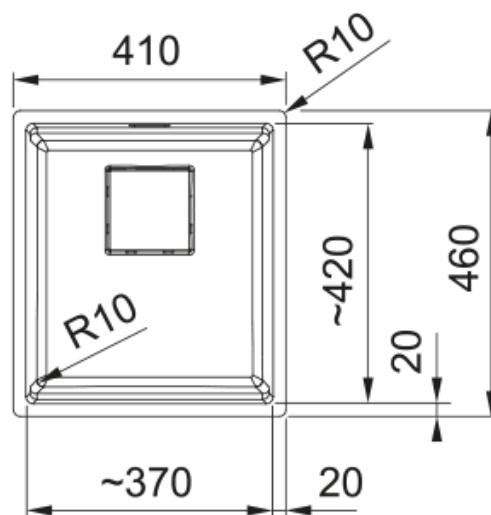

**KNG 110-37 3 1/2" PKWWOF ND HOF MB | 125.0627.320**

KNG 110-37 410x460mm, 3 1/2", with push knob waste, with hidden overflow, no drainer, Fragranite, matte black

**välimus**

Valamu tüüp	Kauss (ilma äravooluta)
Materjali tüüp	Graniit
Kausside arv	1
Värv	Mattmust
Viimistlus	Mitte ühtegi

**möödud**

Väline: paremalt vasakule	410.0
Väline suurus: eest taha	460.0
Kauss 1: paremalt vasakule	370.0
Kauss 1 suurus: eest taha	420.0
Kauss 1: sügavus	200.0

**paigaldusviis**

Minimaalne kapi suurus	45 cm
------------------------	-------

**Toote spetsifikatsioonid**

Paigaldamise tüüp	Allamäge
Jäätmete väljalaskeava	3 1/2"
Drenaažitoru asukoht	Äravoolutoru Pole
Kauss 1: lisatarviku serv	Jah
Aktiivne keerdühilduvus	Jah

**toote tuvastamine**