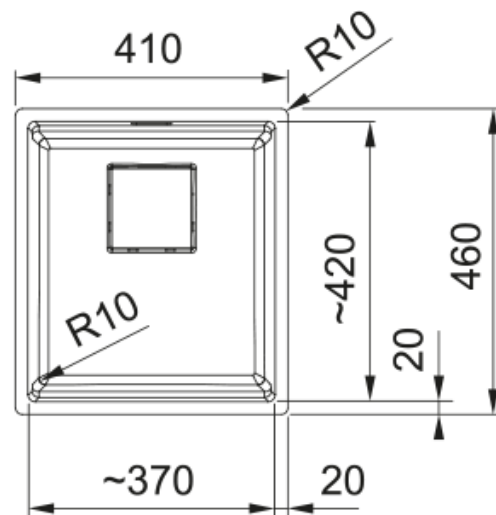

# KNG 110-37 3 1/2" PKWWOF ND HOF PW | 125.0512.451

KNG 110-37 410x460mm, 3 1/2", with push knob waste, with hidden overflow, no drainer, Fragranite, polar white

## möödud

Väline: paremalt vasakule	410.0
Väline suurus: eest taha	460.0
Kauss 1: paremalt vasakule	370.0
Kauss 1 suurus: eest taha	420.0
Kauss 1: sügavus	200.0

## paigaldusviis

Minimaalne kapi suurus	45 cm
------------------------	-------