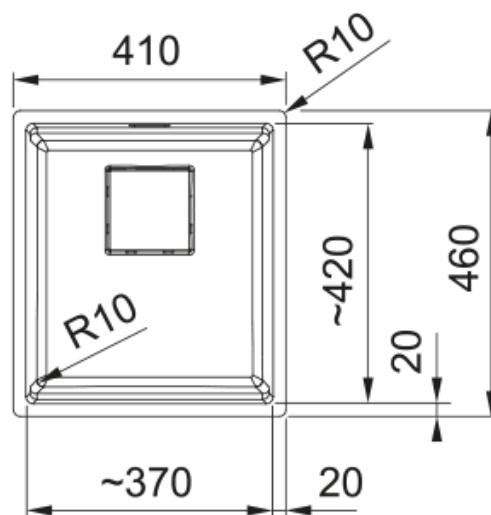

# KNG 110-37 3 1/2" PKWWOF ND HOF OS | 125.0512.450

KNG 110-37 410x460mm, 3 1/2", with push knob waste, with hidden overflow, no drainer, Fraganite, oyster

## möödud

Väline: paremalt vasakule	410.0
Väline suurus: eest taha	460.0
Kauss 1: paremalt vasakule	370.0
Kauss 1 suurus: eest taha	420.0
Kauss 1: sügavus	200.0

## paigaldusviis

Minimaalne kapi suurus	45 cm
------------------------	-------