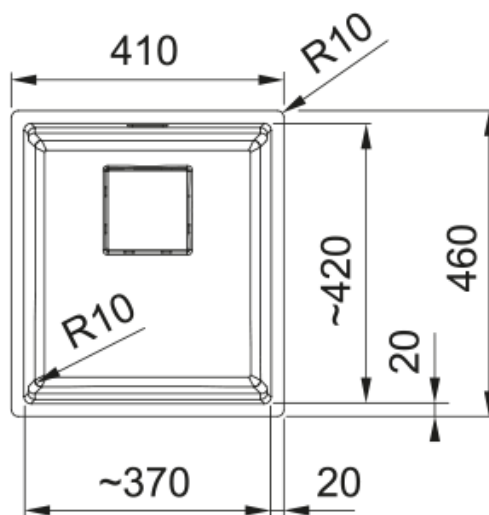

KNG 110-37 3 1/2" PKWWOF ND HOF ON | 125.0512.449

KNG 110-37 410x460mm, 3 1/2", with push knob waste, with hidden overflow, no drainer, Fragranite, onyx

välimus

Valamu tüüp	Kauss (ilma äravooluta)
Materjali tüüp	Graniit
Kausside arv	1
Värv	Oonüks
Viimistlus	Mitte ühtegi

möödud

Väline: paremalt vasakule	410.0
Väline suurus: eest taha	460.0
Kauss 1: paremalt vasakule	370.0
Kauss 1 suurus: eest taha	420.0
Kauss 1: sügavus	200.0

paigaldusviis

Minimaalne kapi suurus	45 cm
------------------------	-------

Toote spetsifikatsioonid

Paigaldamise tüüp	Allamäge
Jäätmete väljalaskeava	3 1/2"
Drenaažitoru asukoht	Äravoolutoru Pole
Kauss 1: lisatarviku serv	Jah
Aktiivne keerdühilduvus	Jah

toote tuvastamine

Toote kaubamärk	FRANKE
Süsteem	Mythos
Mudeli valik	Kubus 2
Heakskiidu logo	CE
Heakskiidu logo	UKCA