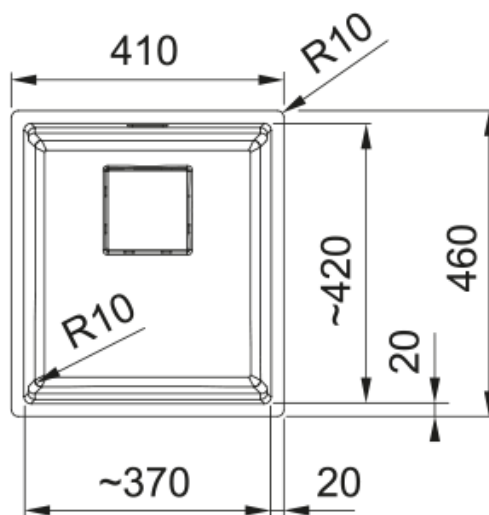

# KNG 110-37 3 1/2" PKWWOF ND HOF ON | 125.0512.449

KNG 110-37 410x460mm, 3 1/2", with push knob waste, with hidden overflow, no drainer, Fragranite, onyx

## möödud

Väline: paremalt vasakule	410.0
Väline suurus: eest taha	460.0
Kauss 1: paremalt vasakule	370.0
Kauss 1 suurus: eest taha	420.0
Kauss 1: sügavus	200.0

## paigaldusviis

Minimaalne kapi suurus	45 cm
------------------------	-------