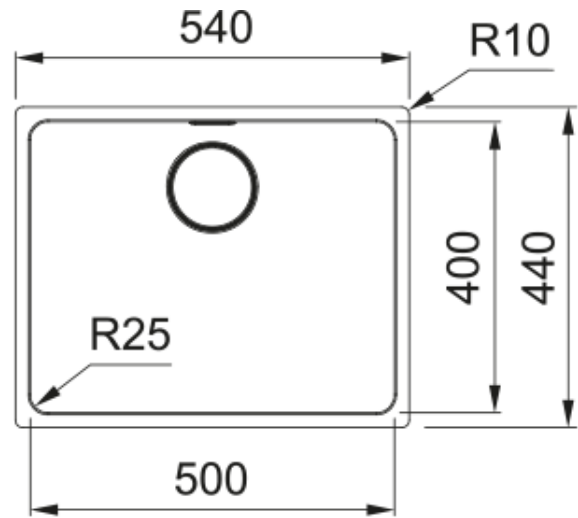

MYX 110-50 3 1/2" I PWIWOFC Box | 122.0601.316

MYX 110-50 500x400x200mm, stainless steel brushed, integrated waste hole 3 1/2" with round drain cover recess, with waste kit, with round drainer Cover, with overflow, no tap hole, packed in single box.

välimus

Valamu tüüp	Kauss (ilma äravooluta)
Materjali tüüp	Roostevaba teras
Kausside arv	1
Värv	Teras
Viimistlus	Harjatud

möödud

Väline: paremalt vasakule	540.0
Väline suurus: eest taha	440.0
Kauss 1: paremalt vasakule	500.0
Kauss 1 suurus: eest taha	400.0
Kauss 1: sügavus	200.0

paigaldusviis

Minimaalne kapi suurus	60 cm
------------------------	-------

Toote spetsifikatsioonid

Paigaldamise tüüp	Allamäge
Jäätmete väljalaskeava	Integreeritud
Drenaažitoru asukoht	Äravoolutoru Pole
Aktiivne keerdühilduvus	Jah