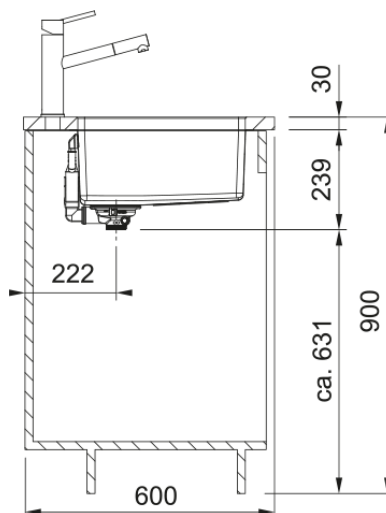

MRX 110-55 3 1/2" BSWSIOFC ND BOX | 122.0553.947

MRX 110-55 550x400x180mm, with overflow hole, with basket strainer waste 3 1/2" semi-integrated and overflow set, no drainer, no tap hole, packed in single box

välimus

Valamu tüüp	Kauss (ilma äravooluta)
Materjali tüüp	Roostevaba teras
Kausside arv	1
Värv	Teras
Viimistlus	Harjatud

möödud

Väline: paremalt vasakule	590.0
Väline suurus: eest taha	440.0
Kauss 1: paremalt vasakule	550.0
Kauss 1 suurus: eest taha	400.0
Kauss 1: sügavus	180.0

paigaldusviis

Minimaalne kapi suurus	80 cm
------------------------	-------

Toote spetsifikatsioonid

Paigaldamise tüüp	Allamäge
Jäätmete väljalaskeava	3 1/2"
Drenaažitoru asukoht	Äravoolutoru Pole
Aktiivne keerdühilduvus	Jah