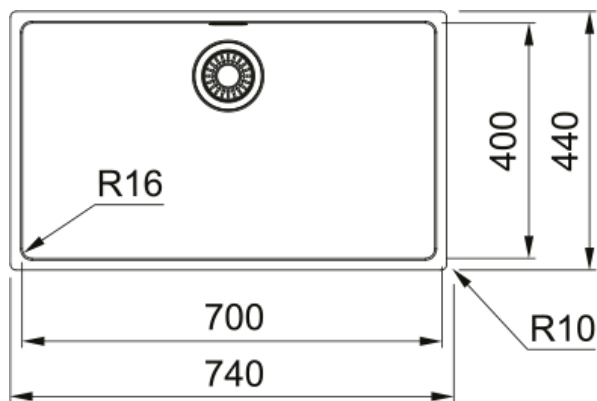

MRX 110-70 3 1/2" BSWSIOFC ND BOX | 122.0531.911

MRX 110-70 740x440x180mm, with overflow hole, with basket strainer waste 3 1/2" semi-integrated and overflow set, no drainer, no tap hole, packed in single box

välimus

Valamu tüüp	Kauss (ilma äravooluta)
Materjali tüüp	Roostevaba teras
Kausside arv	1
Värv	Teras
Viimistlus	Harjatud

möödud

Väline: paremalt vasakule	740.0
Väline suurus: eest taha	440.0
Kauss 1: paremalt vasakule	700.0
Kauss 1 suurus: eest taha	400.0
Kauss 1: sügavus	180.0

paigaldusviis

Minimaalne kapi suurus	80 cm
------------------------	-------

Toote spetsifikatsioonid

Paigaldamise tüüp	Allamäge
Jäätmete väljalaskeava	3 1/2"
Drenaažitoru asukoht	Äravoolutoru Pole
Aktiivne keerdühilduvus	Jah

toote tuvastamine

Toote kaubamärk	FRANKE
Süsteem	Maris
Mudeli valik	Maris
Heakskiidu logo	CE
Heakskiidu logo	UKCA

omadused

Kanaliseatsioonitoru number	Äravoolutoru pole
Toote pöörduvus	Ei

Kraanide ripp	Ei
Jäätmekomplekt sisaldab	Jah
Jäätmekomplekti tüüp	Manuaal
Sifoon kaasas	Ei
Kraani aukude arv	Kraani auk puudub
Seebi dosaatori auk	Ei