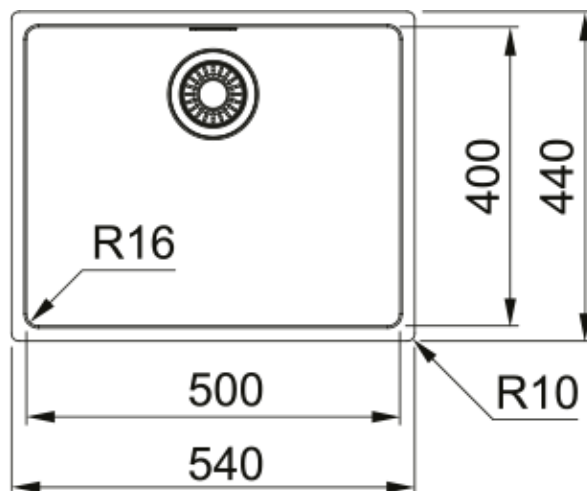

# MRX 110-50 3 1/2" BSWSIOFC ND BOX | 122.0531.808

MRX 110-50 540x440x180mm, with overflow hole, with basket strainer waste 3 1/2" semi-integrated and overflow set, no drainer, no tap hole, packed in single box

## möödud

Väline: paremalt vasakule	540.0
Väline suurus: eest taha	440.0
Kauss 1: paremalt vasakule	500.0
Kauss 1 suurus: eest taha	400.0
Kauss 1: sügavus	180.0

## paigaldusviis

Minimaalne kapi suurus	60 cm
------------------------	-------

## Toote spetsifikatsioonid

Paigaldamise tüüp	Allamäge
Jäätmete väljalaskeava	3 1/2"
Drenaažitoru asukoht	Äravoolutoru Pole
Aktiivne keerdühilduvus	Jah