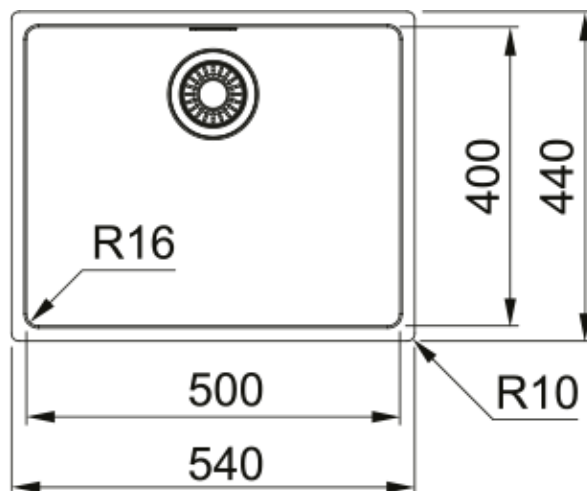

MRX 110-50 3 1/2" BSWSIOFC ND BOX | 122.0531.808

MRX 110-50 540x440x180mm, with overflow hole, with basket strainer waste 3 1/2" semi-integrated and overflow set, no drainer, no tap hole, packed in single box

välimus

Valamu tüüp	Kauss (ilma äravooluta)
Materjali tüüp	Roostevaba teras
Kausside arv	1
Värv	Teras
Viimistlus	Harjatud

möödud

Väline: paremalt vasakule	540.0
Väline suurus: eest taha	440.0
Kauss 1: paremalt vasakule	500.0
Kauss 1 suurus: eest taha	400.0
Kauss 1: sügavus	180.0

paigaldusviis

Minimaalne kapi suurus	60 cm
------------------------	-------

Toote spetsifikatsioonid

Paigaldamise tüüp	Allamäge
Jäätmete väljalaskeava	3 1/2"
Drenaažitoru asukoht	Äravoolutoru Pole
Aktiivne keerdühilduvus	Jah

toote tuvastamine

Toote kaubamärk	FRANKE
Süsteem	Maris
Mudeli valik	Maris
Heakskiidu logo	CE
Heakskiidu logo	UKCA

omadused

Kanaliseerimisitoru number	Äravoolutoru pole
Toote pöördumus	Ei

Kraanide ripp	Ei
Jäätmekomplekt sisaldab	Jah
Jäätmekomplekti tüüp	Manuaal
Sifoon kaasas	Ei
Kraani aukude arv	Kraani auk puudub
Seebi dosaatori auk	Ei