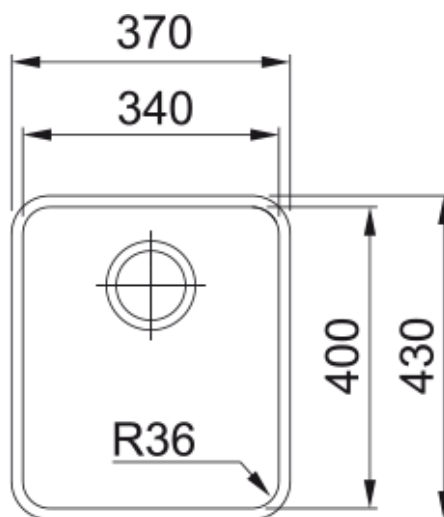

# ANX 110-34 3 1/2" PWC NTH FRL OFH R36 | 122.0336.885

ANX 110-34, 340x400mm, stainless steel brushed bowl, radius 36mm, waste hole 3 1/2", with pull knob waste kit, without tap hole, with hidden overflow, bag

## möödud

Väline: paremalt vasakule	370.0
Väline suurus: eest taha	430.0
Kauss 1: paremalt vasakule	340.0
Kauss 1 suurus: eest taha	400.0
Kauss 1: sügavus	190.0

## paigaldusviis

Minimaalne kapi suurus	45 cm
------------------------	-------

## Toote spetsifikatsioonid

Paigaldamise tüüp	Allamäge
Jäätmete väljalaskeava	3 1/2"
Drenaažitoru asukoht	Äravoolutoru Pole
Aktiivne keerdühilduvus	Jah