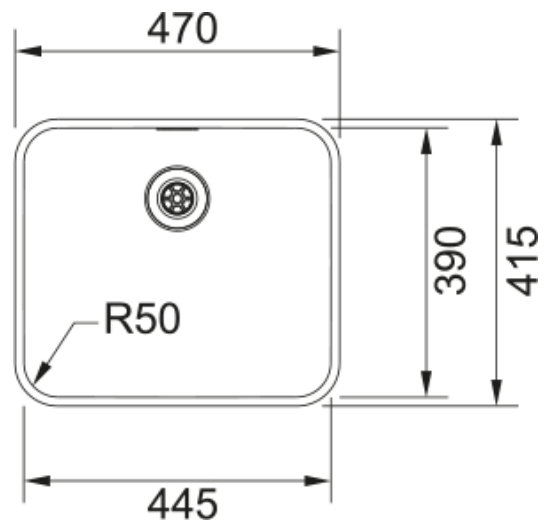

# EOX 110-45 3 1/2" | WWK BSW | 122.0197.995

EOX 110-45 445x390x175mm, undermount bowl, stainless steel brushed, with basket strainer waste 3 1/2" integrated, hidden overflow

## möödud

Väline: paremalt vasakule	470.0
Väline suurus: eest taha	415.0
Kauss 1: paremalt vasakule	445.0
Kauss 1 suurus: eest taha	390.0
Kauss 1: sügavus	175.0

## Toote spetsifikatsioonid

Paigaldamise tüüp	Allamäge
Jäätmete väljalaskeava	Integreeritud
Drenaažitoru asukoht	Äravoolutoru Pole