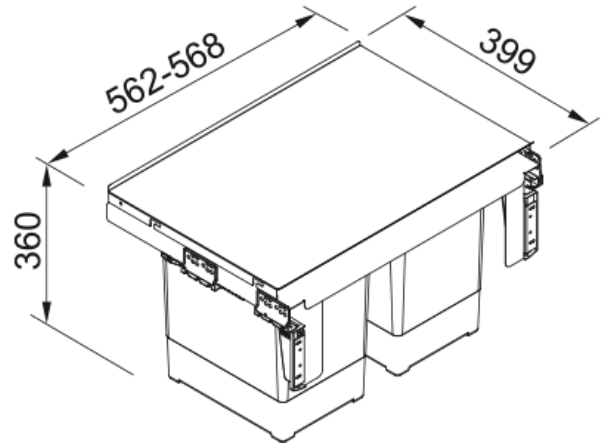

Sorter Garbo 60 2x18l | 121.0284.027

Sorter Garbo, cabinet 600 mm, soft self pull-in system, container 2x18l

välimus

Toote tüüp Jäätmekäitlussüsteem

paigaldusviis

Minimaalne kapi suurus 60 CM

Paigaldamise tüüp Rippsüsteem

Toote spetsifikatsioonid

Prügikastide arv 2.0

toote tuvastamine

Toote kaubamärk FRANKE

Süsteem Maris

Mudelite valik Garbo

omadused

Kasti konfiguratsioon 2 x 18l