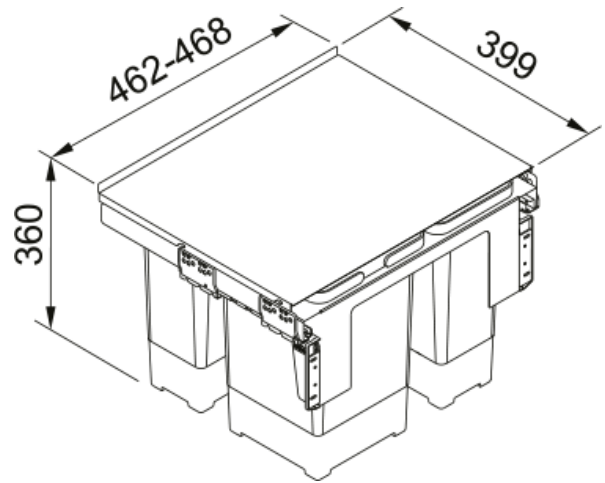

Sorter Garbo 50 1x8l 2x12l | 121.0200.691

Sorter Garbo, cabinet 500 mm, soft self pull-in system, container 1x8l, 2x12l

välimus

Toote tüüp Jäätmekäitlussüsteem

paigaldusviis

Minimaalne kapi suurus 50 CM

Paigaldamise tüüp Rippsüsteem

Toote spetsifikatsioonid

Prügikastide arv 3.0

toote tuvastamine

Toote kaubamärk FRANKE

Süsteem Maris

Mudelite valik Garbo

omadused

Kasti konfiguratsioon 2 x 12l + 1 x 8l