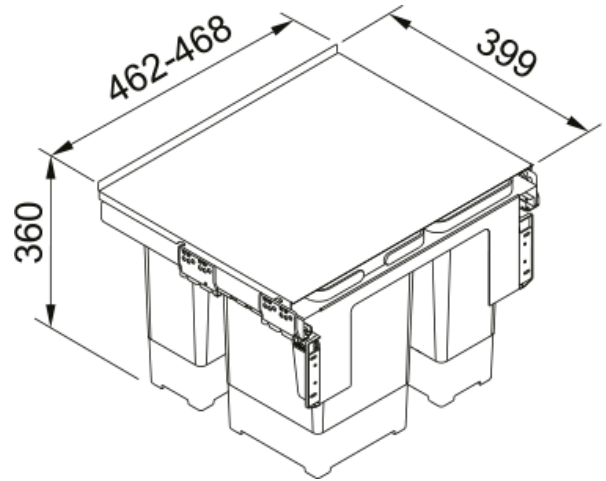

Sorter Garbo 50 1x8l 2x12l | 121.0200.691

Sorter Garbo, cabinet 500 mm, soft self pull-in system, container 1x8l, 2x12l

välimus

Toote tüüp Jäätmekäitlussüsteem

paigaldusviis

Minimaalne kapi suurus 50 CM

Paigaldamise tüüp Rippsüsteem

Toote spetsifikatsioonid

Prügikastide arv 3.0

toote tuvastamine

Toote kaubamärk FRANKE

Süsteem Maris

Mudelite valik Garbo

omadused

Kasti konfiguratsioon 2 x 12l + 1 x 8l