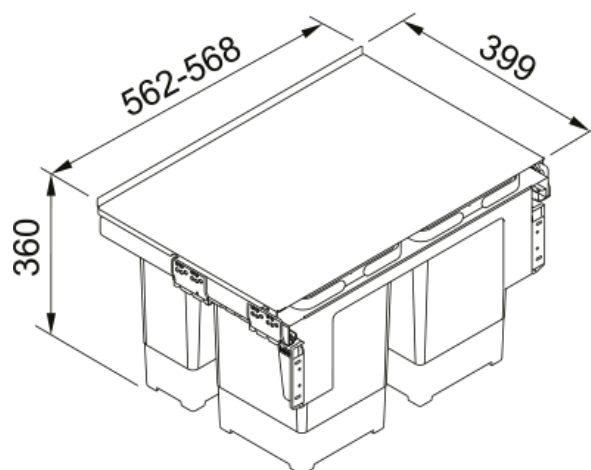

Sorter Garbo 60 2x8l, 2x12l | 121.0200.676

Sorter Garbo, cabinet 600 mm, soft self pull-in system, container 2x8l, 2x12l

välimus

Toote tüüp Jäätmekäitlussüsteem

paigaldusviis

Minimaalne kapi suurus 60 CM

Paigaldamise tüüp Rippsüsteem

Toote spetsifikatsioonid

Prügikastide arv 4.0

toote tuvastamine

Toote kaubamärk FRANKE

Süsteem Maris

Mudelite valik Garbo

omadused

Kasti konfiguratsioon 2 x 8l + 2 x 12l