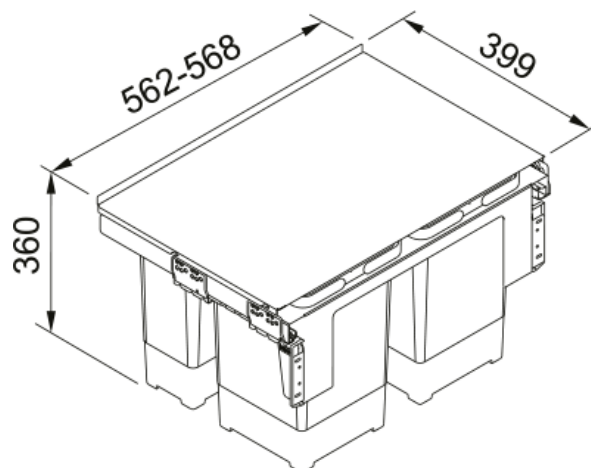

## Sorter Garbo 60 2x8l, 2x12l | 121.0200.676

Sorter Garbo, cabinet 600 mm, soft self pull-in system, container 2x8l, 2x12l

### paigaldusviis

Minimaalne kapi suurus 60 CM

Paigaldamise tüüp Rippsüsteem

### omadused

Kasti konfiguratsioon 2 x 8l + 2 x 12l