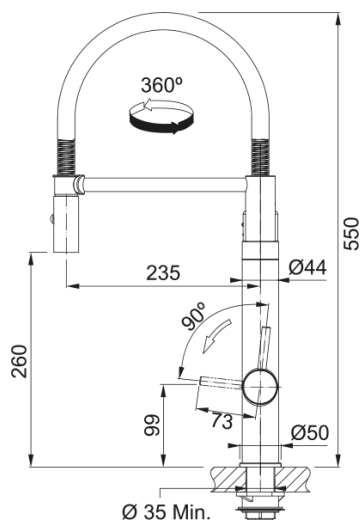

TAP Vital Caps Twin Filt 2in1 Semi Pro H | 120.0621.313

Vital Capsule Twin Filter tap 2in1 Semi Pro matt black

välimus

| | |
|---------------------------|-------------------------|
| Tila versioon | S - poolprofessionaalne |
| Värv | Tööstuslik must |
| Materjali tüüp | Messing |
| Paindlik vooliku materjal | Metall |
| Dušši materjal | Roostevaba teras |

möödud

| | |
|--------------------|-------|
| Kraaniava läbimõõt | 35 mm |
| Ventiili mõõdud | 35 mm |
| Kogukõrgus | 550.0 |

paigaldusviis

| | |
|----------------------------|--------|
| Fikseerimise tüüp | Sääre |
| Veevarustusvooliku ühendus | 3/8" |
| Veevarustusvooliku pikkus | 600 mm |

Toote spetsifikatsioonid

| | |
|----------------------------|---------------------|
| Surve | Kõrgsurve |
| Versioon | Kahekordne pihustus |
| Kraani toimivus | Kahekordne käepide |
| Kraani pööramine | 360° |
| Filtervee vooluhulk @3 bar | 3.5 |
| Seguvee vooluhulk @3 bar | 7.5 |