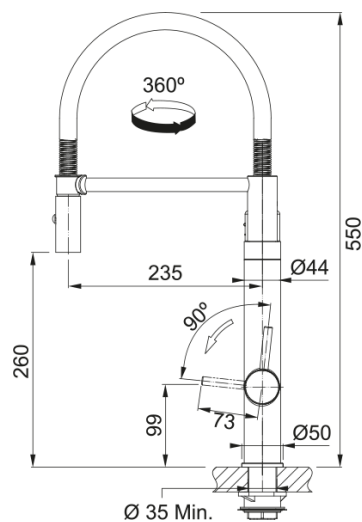

TAP Vital Caps Twin Filt 2in1 Semi Pro H | 120.0621.313

Vital Capsule Twin Filter tap 2in1 Semi Pro matt black

välimus

Tila versioon	S - poolprofessionaalne
Värv	Tööstuslik must
Materjali tüüp	Messing
Paindlik vooliku materjal	Metall
Dušši materjal	Roostevaba teras

möödud

Kogukõrgus	550.0
Kraaniava läbimõõt	35 mm
Ventiili mõõdud	35 mm

paigaldusviis

Fikseerimise tüüp	Sääre
Veevarustusvooliku ühendus	3/8"
Veevarustusvooliku pikkus	600 mm

Toote spetsifikatsioonid

Surve	Kõrgsurve
Versioon	Kahekordne pihustus
Kraani toimivus	Kahekordne hoob
Kraani pööramine	360°
Filtervee vooluhulk @3 bar	3.5
Seguvee vooluhulk @3 bar	7.5