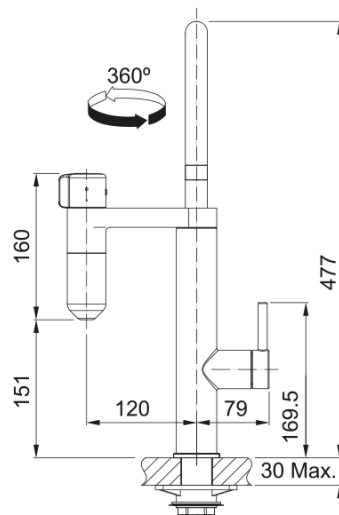

TAP Vital Capsule 2in1 Swivel IND BK | 120.0621.312

Vital Capsule Twin filter Tap 2in1 Swivel HP Industrial Black

välimus

Tila versioon	J - tila
Värv	Tööstuslik must
Materjali tüüp	Messing

möödud

Kogukõrgus	477.0
Kraaniava läbimõõt	35 mm
Ventiili mõõdud	35 mm

paigaldusviis

Fikseerimise tüüp	Sääre
Veevarustusvooliku ühendus	3/8"
Veevarustusvooliku pikkus	600 mm

Toote spetsifikatsioonid

Surve	Kõrgsurve
Versioon	Pöörlev tila
Kraani toimivus	Kahekordne hoob
Kraani pööramine	360°
Filtervee vooluhulk @3 bar	3.5
Seguvee vooluhulk @3 bar	12.5