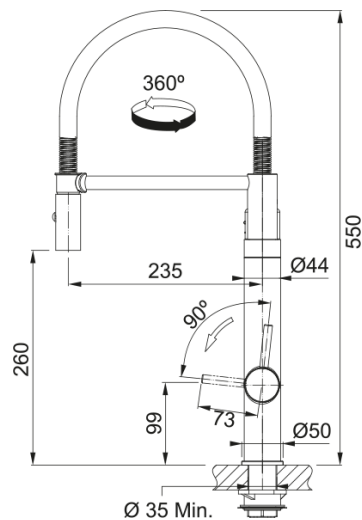

TAP Vital Caps Twin Filt 2in1 Semi Pro H | 120.0621.230

Vital Capsule Twin Filter tap 2in1 Semi Pro HP gun metal

välimus

Tila versioon	S - poolprofessionaalne
Värv	Bi-kroom/punapronks
Materjali tüüp	Messing
Paindlik vooliku materjal	Metall
Dušši materjal	Messing

mõõdud

Kraaniava läbimõõt	35 mm
Ventiili mõõdud	35 mm
Kogukõrgus	550.0

paigaldusviis

Fikseerimise tüüp	Sääre
Veevarustusvooliku ühendus	3/8"
Veevarustusvooliku pikkus	600 mm

Toote spetsifikatsioonid

Surve	Kõrgsurve
Versioon	Kahekordne pihustus
Kraani toimivus	Kahekordne hoob
Kraani pööramine	360°
Filtervee vooluhulk @3 bar	3.5
Seguvee vooluhulk @3 bar	7.5