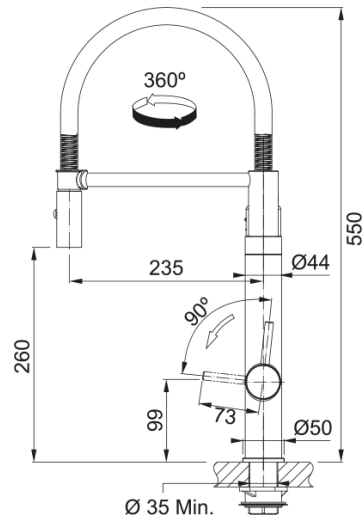

# TAP Vital Caps Twin Filt 2in1 Semi Pro H | 120.0621.230

Vital Capsule Twin Filter tap 2in1 Semi Pro HP gun metal

## möödud

|                    |       |
|--------------------|-------|
| Kogukõrgus         | 550.0 |
| Kraaniava läbimõõt | 35 mm |
| Ventiili mõõdud    | 35 mm |

## paigaldusviis

|                            |        |
|----------------------------|--------|
| Fikseerimise tüüp          | Sääre  |
| Veevarustusvooliku ühendus | 3/8"   |
| Veevarustusvooliku pikkus  | 600 mm |

## Toote spetsifikatsioonid

|                            |                     |
|----------------------------|---------------------|
| Surve                      | Kõrgsurve           |
| Versioon                   | Kahekordne pihustus |
| Kraani toimivus            | Kahekordne hoob     |
| Kraani pööramine           | 360°                |
| Filtervee vooluhulk @3 bar | 3.5                 |
| Seguvee vooluhulk @3 bar   | 7.5                 |