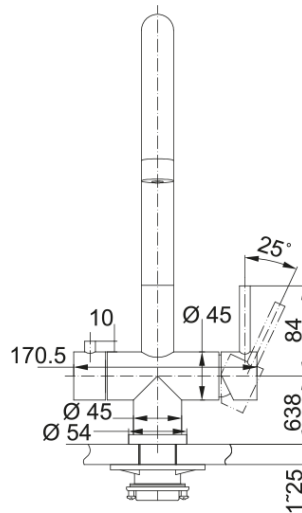

## Tap Eos clear spout 2HM 3-ways | 120.0179.979

Tap, Eos clear, spout, 2 handle mixer, stainless steel, 3-ways function, with filter, KTW-A G3/8" 500mm hose, without Brita logo

### mõõdud

Kogukõrgus	401.0
Kraaniava läbimõõt	35 mm
Ventiili mõõdud	35 mm

### paigaldusviis

Fikseerimise tüüp	Sääre
Veevarustusvooliku ühendus	3/8"
Veevarustusvooliku pikkus	600 mm

### Toote spetsifikatsioonid

Surve	Kõrgsurve
Versioon	Pööratav
Kraani toimivus	Külghoob
Kraani pööramine	360°
Filtervee vooluhulk @3 bar	6.8
Seguvee vooluhulk @3 bar	12.31