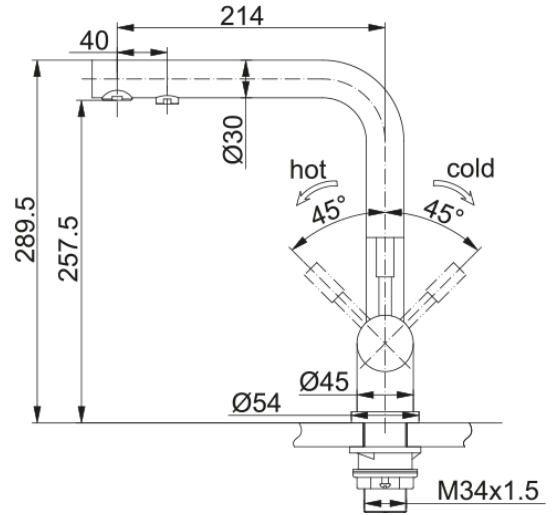

Tap Atlas clear spout 2HM 3-ways FIP | 120.0179.978

Tap, Atlas clear, spout, 2 handle mixer, stainless steel, 3-ways function, with filter, KTW-A G3/8" 500mm hose, without Brita logo

välimus

Tila versioon	L - tila
Värv	Roostevaba teras
Materjali tüüp	Roostevaba teras 304

mõõdud

Kogukõrgus	289.5
Kraaniava läbimõõt	35 mm
Ventiili mõõdud	35 mm

paigaldusviis

Fikseerimise tüüp	Sääre
Veevarustusvooliku ühendus	3/8"
Veevarustusvooliku pikkus	600 mm

Toote spetsifikatsioonid

Surve	Kõrgsurve
Versioon	Pööratav
Kraani toimivus	Külghoob
Kraani pööramine	360°
Filtervee vooluhulk @3 bar	6.3
Seguvee vooluhulk @3 bar	12.08