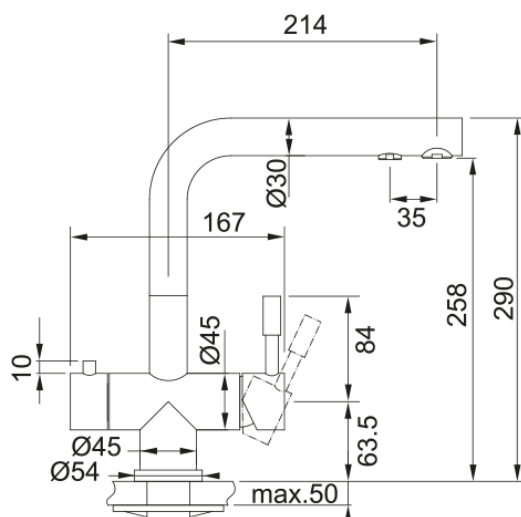

Franke Wellfresh 110 with Brita System | 120.0179.563

Franke Wellfresh 110 with Brita System

välimus

Tila versioon	L - tila
Värv	Roostevaba teras
Materjali tüüp	Roostevaba teras 304

möödud

Kraaniava läbimõõt	35 mm
Ventiili mõõdud	35 mm

paigaldusviis

Fikseerimise tüüp	Sääre
Veevarustusvooliku ühendus	3/8"
Veevarustusvooliku pikkus	600 mm

Toote spetsifikatsioonid

Surve	Kõrgsurve
Versioon	Pöörlev tila
Kraani toimivus	Kahekordne hoob
Kraani pööramine	360°