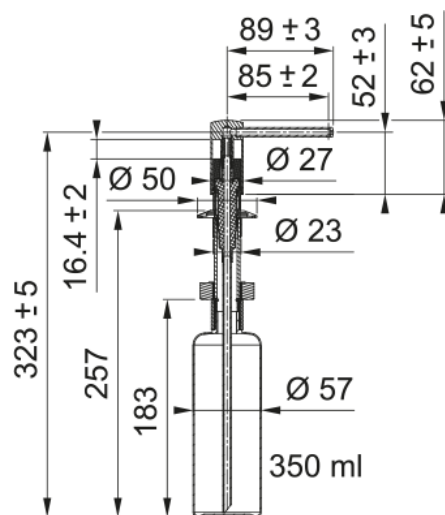

SD Comfort Chrome/Polar White | 119.0578.748

Soap dispenser Comfort Chrome/White

välimus

Materjali tüüp

Messing

Värv

Valge

alamkategooria