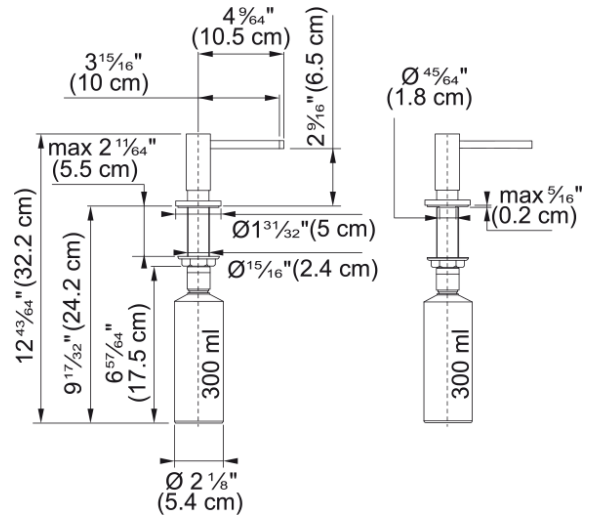

SD Active 300ml matte black | 119.0547.906

Soap Dispenser Active 300ml matte black

välimus

Materjali tüüp

Messing

Värv

Mattmust

alamkategooria

Seebi dosaator

toote tuvastamine

Süsteem

Mitte ühtegi

Mudelite valik

Active