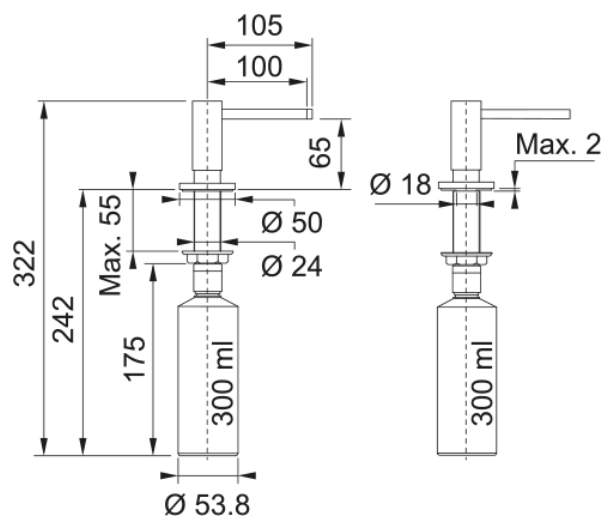

SD Active white matt 300ml | 119.0547.905

Soap Dispenser Active white matt 300ml

välimus

Materjali tüüp

Messing

Värv

Valge matt

alamkategooria

Seebi dosaator

toote tuvastamine

Süsteem

Mitte ühtegi

Mudelite valik

Active