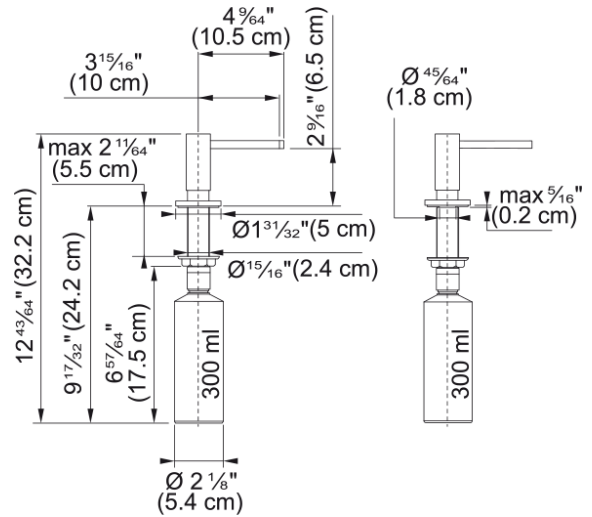

SD Active chrome 300ml | 119.0547.902

Soap Dispenser Active chrome 300ml

välimus

Materjali tüüp

Messing

Värv

Kroom

alamkategooria

Seebi dosaator

toote tuvastamine

Süsteem

Mitte ühtegi

Mudelite valik

Active