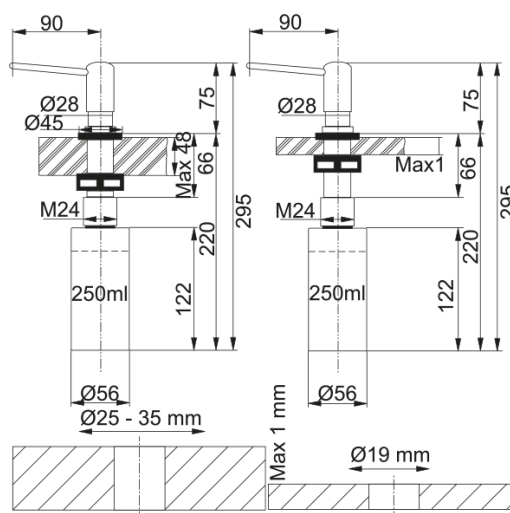

SD chrome | 119.0150.262

Soap dispenser Franke chrome for bore 35mm with bottle 300ml

välimus

Materjali tüüp

Messing

Värv

Kroom

alamkategooria