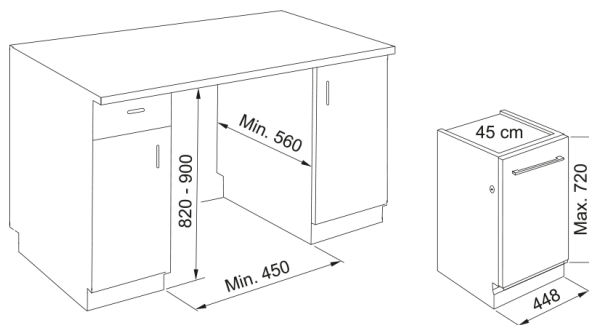

Dishwasher FDW 4510 E8P E | 117.0616.305

Dishwasher FDW 4510 E8P E

välimus

Paigaldamise tüüp Sisseehitatud integreeritud

Värv Roostevaba teras

mõõdud

Laius: eest taha 448.0

Kogukõrgus 820.0

Üldine sügavus 555.0

energia võimsus

Pinge 220-240 V

Sagedus (Hz) 50

Tarbitav vesi: liitrit/tsükkel 9

Toote spetsifikatsioonid

Energiaühikuse klass E

Reguleeritavad jalad Jah - eest ligipääsetav

Auto-segatud Jah

Käivituse viivituse valik Start

Programmid Öko

Programmid Auto-segatud

Programmid Auto-intensiivne

Programmid Kristallid

Programmid Kiire 30'

Programmid Vaikne

Programmid Desinfitseerimine

Programmid Eelpesu

Kuivatussüsteem Staatiline

Tsükli lõpu indikaator Akustiline

Energiaarve (kWh) 0,740

Filter Metallik