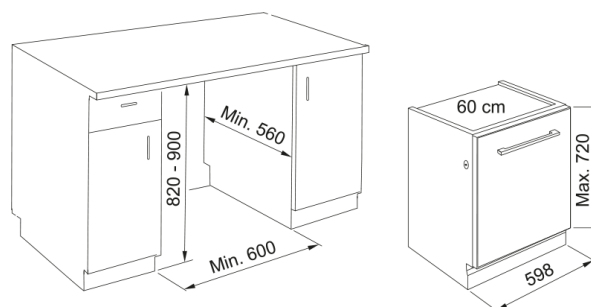

Dishwasher FDW 614 D7P DOS D | 117.0611.673

Dishwasher FDW 614 D7P DOS D

välimus

Paigaldamise tüüp Sisseehitatud integreeritud

Värv Roostevaba teras

mõõdud

Laius: eest taha 598.0

Kogukõrgus 820.0

Üldine sügavus 555.0

energia võimsus

Pinge 220-240 V

Sagedus (Hz) 50

Tarbitav vesi: liitrit/tsükkel 9,5

Toote spetsifikatsioonid

Energiaühikuse klass D

Reguleeritavad jalad Jah - eest ligipääsetav