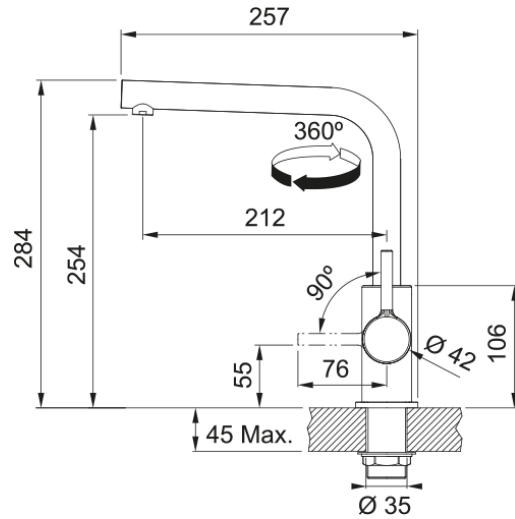

Tap Lina L sviwel side HP Oatmeal | 115.0728.483

Tap Lina U swivel, side lever, high pressure, oatmeal

välimus

Tila versioon	L - tila
Värv	Kaerahelbed
Materjali tüüp	Messing

mõõdud

Kogukõrgus	284.0
Kraaniava läbimõõt	35 mm
Ventiili mõõdud	35 mm

paigaldusviis

Fikseerimise tüüp	Sääre
Veevarustusvooliku ühendus	3/8"
Veevarustusvooliku pikkus	470 mm

Toote spetsifikatsioonid

Surve	Kõrgsurve
Versioon	Pööratav
Kraani toimivus	Külghoob
Kraani pööramine	360°
Seguvee vooluhulk @3 bar	9.8