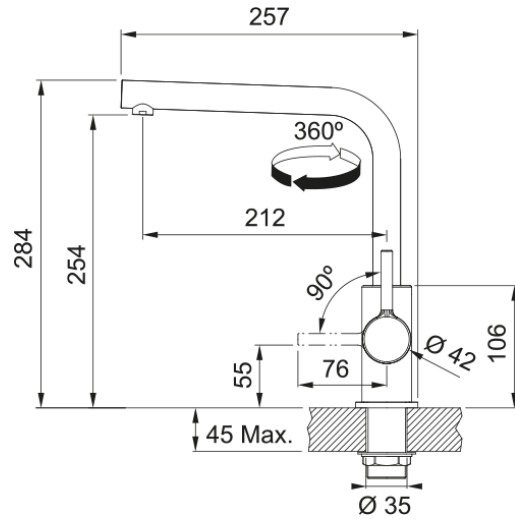

Tap Lina L sviwel side HP Stone Grey | 115.0728.480

Tap Lina U swivel, side lever, high pressure, stone grey

välimus

Tila versioon	L - tila
Värv	Kivihall
Materjali tüüp	Messing

mõõdud

Kogukõrgus	284.0
Kraaniava läbimõõt	35 mm
Ventiili mõõdud	35 mm

paigaldusviis

Fikseerimise tüüp	Sääre
Veevarustusvooliku ühendus	3/8"
Veevarustusvooliku pikkus	470 mm

Toote spetsifikatsioonid

Surve	Kõrgsurve
Versioon	Pööratav
Kraani toimivus	Külghoob
Kraani pööramine	360°
Seguvee vooluhulk @3 bar	9.8