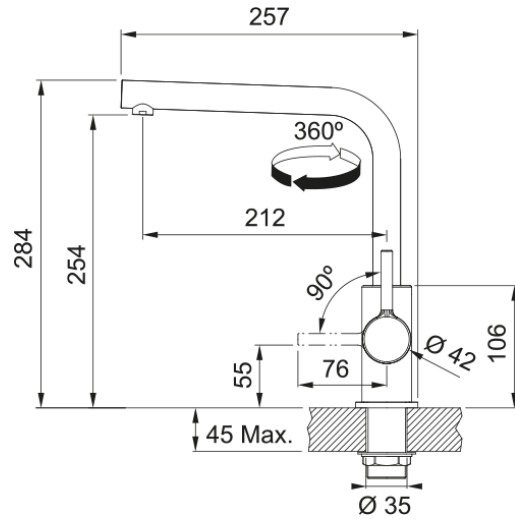

Tap Lina L sviwel side HP Stone Grey | 115.0728.480

Tap Lina U swivel, side lever, high pressure, stone grey

välimus

| | |
|----------------|----------|
| Tila versioon | L - tila |
| Värv | Kivihall |
| Materjali tüüp | Messing |

mõõdud

| | |
|--------------------|-------|
| Kraaniava läbimõõt | 35 mm |
| Ventiili mõõdud | 35 mm |
| Kogukõrgus | 284.0 |

paigaldusviis

| | |
|----------------------------|--------|
| Fikseerimise tüüp | Sääre |
| Veevarustusvooliku ühendus | 3/8" |
| Veevarustusvooliku pikkus | 470 mm |

Toote spetsifikatsioonid

| | |
|--------------------------|-----------|
| Surve | Kõrgsurve |
| Versioon | Pööratav |
| Kraani toimivus | Külghoob |
| Kraani pööramine | 360° |
| Seguvee vooluhulk @3 bar | 9.8 |