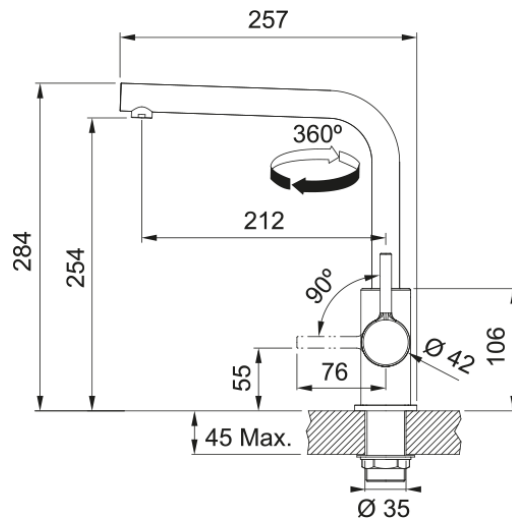

Tap Lina L sviwel side HP Polar White | 115.0728.479

Tap Lina U swivel, side lever, high pressure, polar white

välimus

Tila versioon	L - tila
Värv	Polaarne valge
Materjali tüüp	Messing

mõõdud

Kogukõrgus	284.0
Kraaniava läbimõõt	35 mm
Ventiili mõõdud	35 mm

paigaldusviis

Fikseerimise tüüp	Sääre
Veevarustusvooliku ühendus	3/8"
Veevarustusvooliku pikkus	470 mm

Toote spetsifikatsioonid

Surve	Kõrgsurve
Versioon	Pööratav
Kraani toimivus	Külghoob
Kraani pööramine	360°
Seguvee vooluhulk @3 bar	9.8