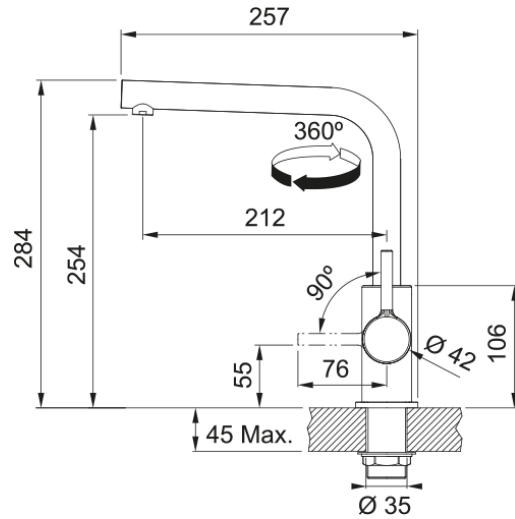

## Tap Lina L sviwel side HP Onyx | 115.0728.478

Tap Lina U swivel, side lever, high pressure, onyx

### mõõdud

Kogukõrgus	284.0
Kraaniava läbimõõt	35 mm
Ventiili mõõdud	35 mm

### paigaldusviis

Fikseerimise tüüp	Sääre
Veevarustusvooliku ühendus	3/8"
Veevarustusvooliku pikkus	470 mm

### Toote spetsifikatsioonid

Surve	Kõrgsurve
Versioon	Pööratav
Kraani toimivus	Külghoob
Kraani pööramine	360°
Seguvee vooluhulk @3 bar	9.8