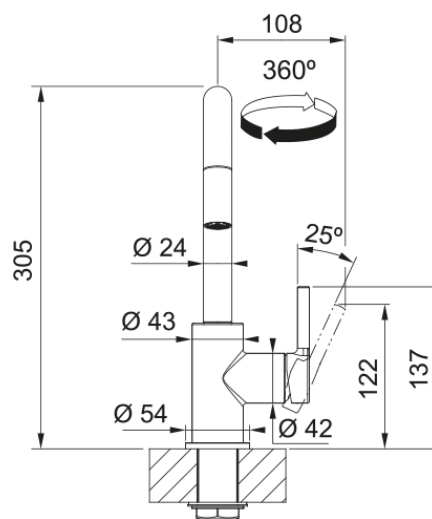

Tap Lina U Pull Down HP Matte Black | 115.0728.477

Tap Lina U pull down, side lever, high pressure, Matte Black

välimus

Tila versioon	U - tila
Värv	Mattmust
Materjali tüüp	Messing
Paindlik vooliku materjal	Nailon must
Dušši materjal	Messing

möödud

Kogukõrgus	284.0
Kraaniava läbimõõt	35 mm
Ventiili mõõdud	35 mm

paigaldusviis

Fikseerimise tüüp	Sääre
Veevarustusvooliku ühendus	3/8"
Veevarustusvooliku pikkus	470 mm

Toote spetsifikatsioonid

Surve	Kõrgsurve
Versioon	Välja tõmbama
Kraani toimivus	Külghoob
Kraani pööramine	360°
Seguvee vooluhulk @3 bar	8.5