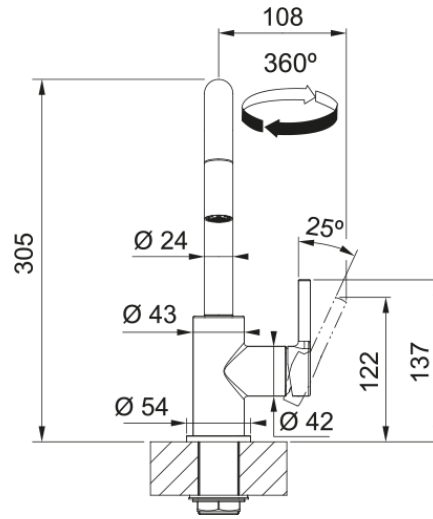

Tap Lina U Pull Down HP Matte Black | 115.0728.477

Tap Lina U pull down, side lever, high pressure, Matte Black

välimus

Tila versioon	U - tila
Värv	Mattmust
Materjali tüüp	Messing
Paindlik vooliku materjal	Nailon must
Dušši materjal	Messing

möödud

Kogukõrgus	284.0
Kraaniava läbimõõt	35 mm
Ventiili mõõdud	35 mm

paigaldusviis

Fikseerimise tüüp	Sääre
Veevarustusvooliku ühendus	3/8"
Veevarustusvooliku pikkus	470 mm

Toote spetsifikatsioonid

Surve	Kõrgsurve
Versioon	Välja tõmbama
Kraani toimivus	Külghoob
Kraani pööramine	360°
Seguvee vooluhulk @3 bar	8.5