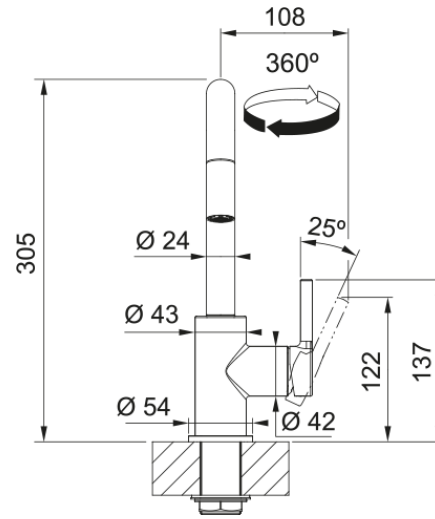

Tap Lina U Pull Down HP Chrome | 115.0728.476

Tap Lina U pull down, side lever, high pressure, chrome

välimus

Tila versioon	U - tila
Värv	Kroom
Materjali tüüp	Messing
Paindlik vooliku materjal	Nailon must
Dušši materjal	Messing

möödud

Kogukõrgus	284.0
Kraaniava läbimõõt	35 mm
Ventiili mõõdud	35 mm

paigaldusviis

Fikseerimise tüüp	Sääre
Veevarustusvooliku ühendus	3/8"
Veevarustusvooliku pikkus	470 mm

Toote spetsifikatsioonid

Surve	Kõrgsurve
Versioon	Välja tõmbama
Kraani toimivus	Külghoob
Kraani pööramine	360°
Seguvee vooluhulk @3 bar	8.5