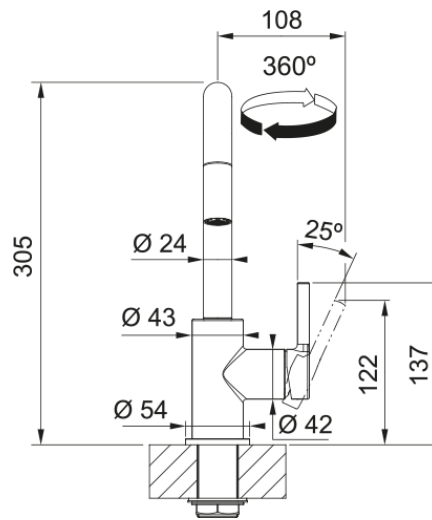

Tap Lina U Pull Down HP Chrome | 115.0728.476

Tap Lina U pull down, side lever, high pressure, chrome

välimus

| | |
|---------------------------|-------------|
| Tila versioon | U - tila |
| Värv | Kroom |
| Materjali tüüp | Messing |
| Paindlik vooliku materjal | Nailon must |
| Dušši materjal | Messing |

möödud

| | |
|--------------------|-------|
| Kogukõrgus | 284.0 |
| Kraaniava läbimõõt | 35 mm |
| Ventiili mõõdud | 35 mm |

paigaldusviis

| | |
|----------------------------|--------|
| Fikseerimise tüüp | Sääre |
| Veevarustusvooliku ühendus | 3/8" |
| Veevarustusvooliku pikkus | 470 mm |

Toote spetsifikatsioonid

| | |
|--------------------------|---------------|
| Surve | Kõrgsurve |
| Versioon | Välja tõmbama |
| Kraani toimivus | Külghoob |
| Kraani pööramine | 360° |
| Seguvee vooluhulk @3 bar | 8.5 |