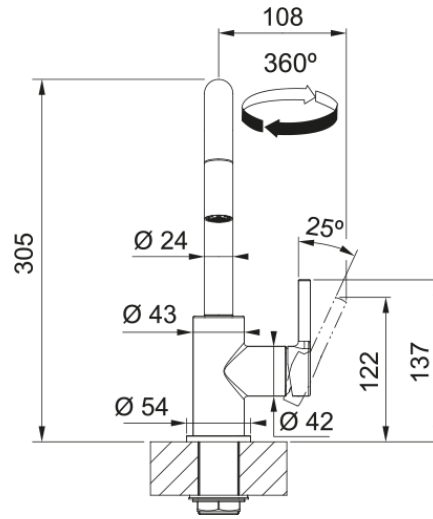

Tap Lina U Pull Down HP Chrome | 115.0728.476

Tap Lina U pull down, side lever, high pressure, chrome

välimus

Tila versioon	U - tila
Värv	Kroom
Materjali tüüp	Messing
Paindlik vooliku materjal	Nailon must
Dušši materjal	Messing

möödud

Kogukõrgus	284.0
Kraaniava läbimõõt	35 mm
Ventiili mõõdud	35 mm

paigaldusviis

Fikseerimise tüüp	Sääre
Veevarustusvooliku ühendus	3/8"
Veevarustusvooliku pikkus	470 mm

Toote spetsifikatsioonid

Surve	Kõrgsurve
Versioon	Välja tõmbama
Kraani toimivus	Külghoob
Kraani pööramine	360°
Seguvee vooluhulk @3 bar	8.5