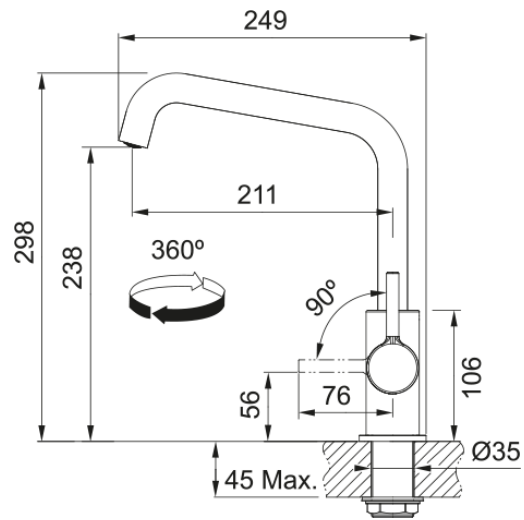

Tap Lina U Swivel side HP Matte Black | 115.0728.474

Tap Lina U swivel, side lever, high pressure, Matte Black

välimus

Tila versioon	U - tila
Värv	Mattmust
Materjali tüüp	Messing

mõõdud

Kogukõrgus	284.0
Kraaniava läbimõõt	35 mm
Ventiili mõõdud	35 mm

paigaldusviis

Fikseerimise tüüp	Sääre
Veevarustusvooliku ühendus	3/8"
Veevarustusvooliku pikkus	470 mm

Toote spetsifikatsioonid

Surve	Kõrgsurve
Versioon	Pööratav
Kraani toimivus	Külghoob
Kraani pööramine	360°
Seguvee vooluhulk @3 bar	10.4