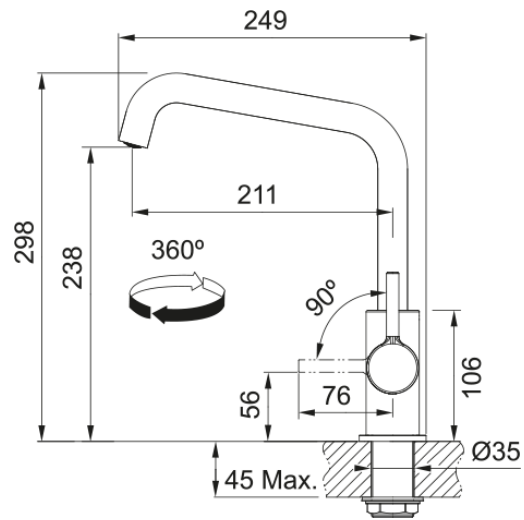

Tap Lina U Swivel side HP Matte Black | 115.0728.474

Tap Lina U swivel, side lever, high pressure, Matte Black

välimus

Tila versioon	U - tila
Värv	Mattmust
Materjali tüüp	Messing

möödud

Kogukõrgus	284.0
Kraaniava läbimõõt	35 mm
Ventiili mõõdud	35 mm

paigaldusviis

Fikseerimise tüüp	Sääre
Veevarustusvooliku ühendus	3/8"
Veevarustusvooliku pikkus	470 mm

Toote spetsifikatsioonid

Surve	Kõrgsurve
Versioon	Pööratav
Kraani toimivus	Külghoob
Kraani pööramine	360°
Seguvee vooluhulk @3 bar	10.4