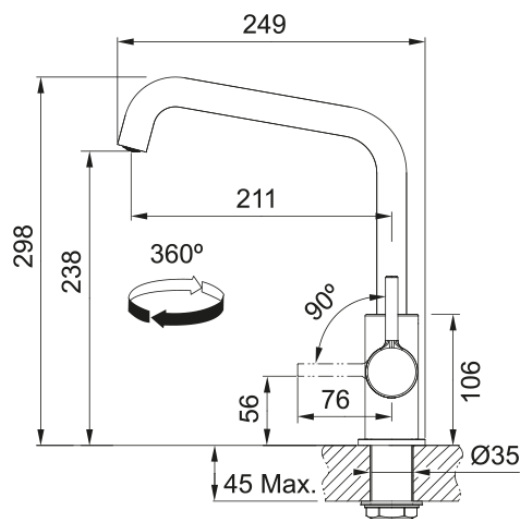

Tap Lina U Swivel side HP Chrome | 115.0728.473

Tap Lina U swivel, side lever, high pressure, chrome

välimus

Tila versioon	U - tila
Värv	Kroom
Materjali tüüp	Messing

möödud

Kogukõrgus	284.0
Kraaniava läbimõõt	35 mm
Ventiili mõõdud	35 mm

paigaldusviis

Fikseerimise tüüp	Sääre
Veevarustusvooliku ühendus	3/8"
Veevarustusvooliku pikkus	470 mm

Toote spetsifikatsioonid

Surve	Kõrgsurve
Versioon	Pööratav
Kraani toimivus	Külghoob
Kraani pööramine	360°
Seguvee vooluhulk @3 bar	10.4