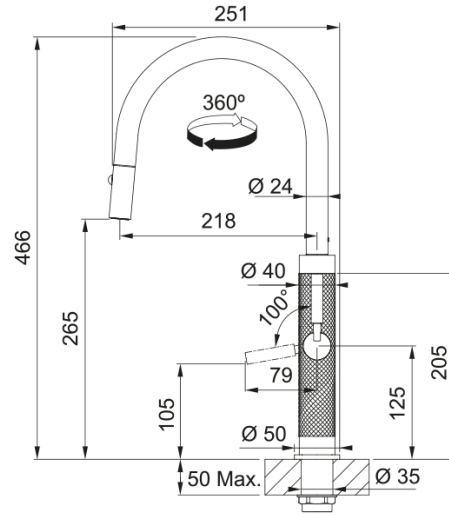

Tap Mythos Masterpiece PullDownSpr.HP GD | 115.0711.558

Tap Mythos Masterpiece, J-spout, Pull Down Spray, Side Lever, High Pressure, Gold

välimus

Tila versioon	J - tila
Värv	Kuldne
Materjali tüüp	Roostevaba teras 304
Paindlik vooliku materjal	Nailon must
Dušši materjal	Roostevaba teras

mõõdud

Kogukõrgus	466.0
Kraaniava läbimõõt	35 mm
Ventiili mõõdud	25 mm

paigaldusviis

Fikseerimise tüüp	Sääre
Veevarustusvooliku ühendus	3/8"
Veevarustusvooliku pikkus	550 mm

Toote spetsifikatsioonid

Surve	Kõrgsurve
Versioon	Pihusta
Kraani toimivus	Külghoob
Kraani pööramine	360°
Seguvee vooluhulk @3 bar	7.75