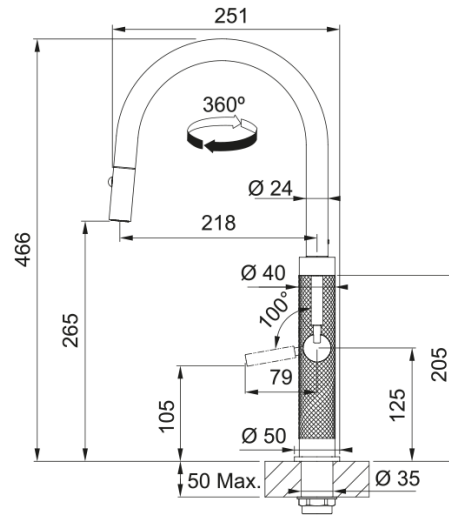

Tap Mythos Masterpiece PullOut Spr.HP CP | 115.0711.557

Tap Mythos Masterpiece, J-spout, Pull Down Spray, Side Lever, High Pressure, copper

välimus

Tila versioon	J - tila
Värv	Vask
Materjali tüüp	Roostevaba teras 304
Paindlik vooliku materjal	Nailon must
Dušši materjal	Roostevaba teras

möödud

Kogukõrgus	466.0
Kraaniava läbimõõt	35 mm
Ventiili mõõdud	25 mm

paigaldusviis

Fikseerimise tüüp	Sääre
Veevarustusvooliku ühendus	3/8"
Veevarustusvooliku pikkus	550 mm

Toote spetsifikatsioonid

Surve	Kõrgsurve
Versioon	Pihusta
Kraani toimivus	Külghoob
Kraani pööramine	360°
Seguvee vooluhulk @3 bar	7.75