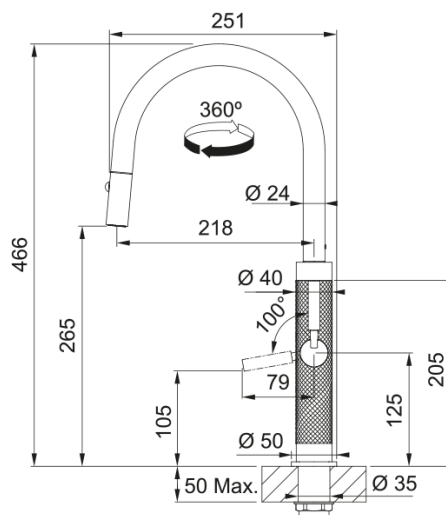

# Tap Mythos Masterpiece PullDownSpr.HP AN | 115.0711.555

Tap Mythos Masterpiece, J-spout, Pull Down Spray, Side Lever, High Pressure, Anthracite

## möödud

Kraaniava läbimõõt	35 mm
Ventiili mõõdud	25 mm
Kogukõrgus	466.0

## paigaldusviis

Fikseerimise tüüp	Sääre
Veevarustusvooliku ühendus	3/8"
Veevarustusvooliku pikkus	550 mm

## Toote spetsifikatsioonid

Surve	Kõrgsurve
Versioon	Pihusta
Kraani toimivus	Külghoob
Kraani pööramine	360°
Seguvee vooluhulk @3 bar	7.75