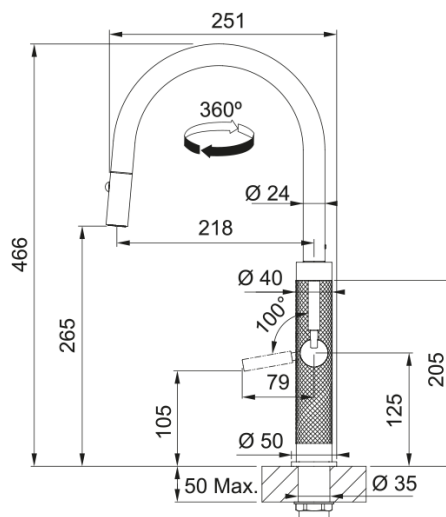

Tap Mythos Masterpiece PullDownSpr.HP AN | 115.0711.555

Tap Mythos Masterpiece, J-spout, Pull Down Spray, Side Lever, High Pressure, Anthracite

välimus

Tila versioon	J - tila
Värv	Antratsiit
Materjali tüüp	Roostevaba teras 304
Paindlik vooliku materjal	Nailon must
Dušši materjal	Roostevaba teras

möödud

Kogukõrgus	466.0
Kraaniava läbimõõt	35 mm
Ventiili mõõdud	25 mm

paigaldusviis

Fikseerimise tüüp	Sääre
Veevarustusvooliku ühendus	3/8"
Veevarustusvooliku pikkus	550 mm

Toote spetsifikatsioonid

Surve	Kõrgsurve
Versioon	Pihusta
Kraani toimivus	Külghoob
Kraani pööramine	360°
Seguvee vooluhulk @3 bar	7.75