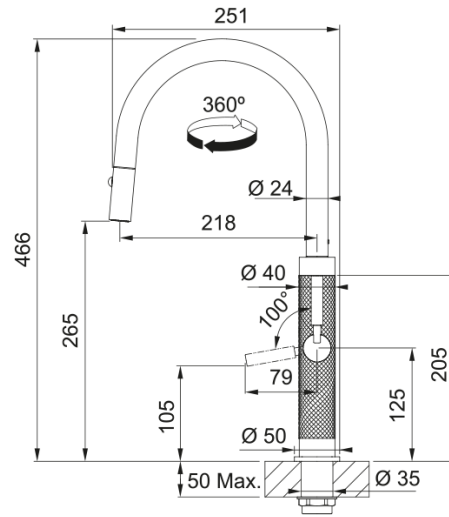

# Tap Mythos Masterpiece PullDownSpr.HP SS | 115.0711.554

Tap Mythos Masterpiece, J-spout, Pull Down Spray, Side Lever, High Pressure, Stainless Steel

## möödud

Kogukõrgus	466.0
Kraaniava läbimõõt	35 mm
Ventiili mõõdud	25 mm

## paigaldusviis

Fikseerimise tüüp	Sääre
Veevarustusvooliku ühendus	3/8"
Veevarustusvooliku pikkus	550 mm

## Toote spetsifikatsioonid

Surve	Kõrgsurve
Versioon	Pihusta
Kraani toimivus	Külghoob
Kraani pööramine	360°
Seguvee vooluhulk @3 bar	7.75