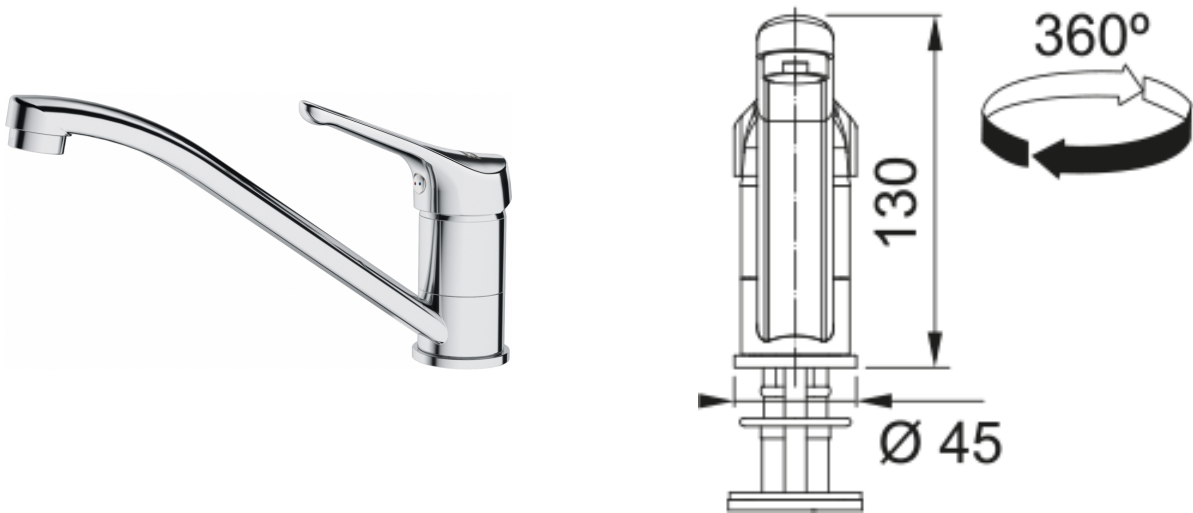

Tap Basic spout top HP CHR | 115.0707.619

Tap Basic, spout, top lever, high pressure, hose length 450mm, chrome

välimus

Tila versioon Madal jooksutoru

Värv Kroom

Materjali tüüp Messing

mõõdud

Kraaniava läbimõõt 35 mm

Ventiili mõõdud 35 mm

Kogukõrgus 123.0

paigaldusviis

Fikseerimise tüüp 1 Polt

Veevarustusvooliku ühendus 3/8"

Veevarustusvooliku pikkus 450 mm

Toote spetsifikatsioonid

Surve Kõrgsurve

Versioon Pööratav

Kraani toimivus Ülemine hoob

Kraani pööramine 360°

Seguvee vooluhulk @3 bar 10.8

toote tuvastamine

Toote kaubamärk FRANKE

Süsteem Smart

Mudelite valik Basic