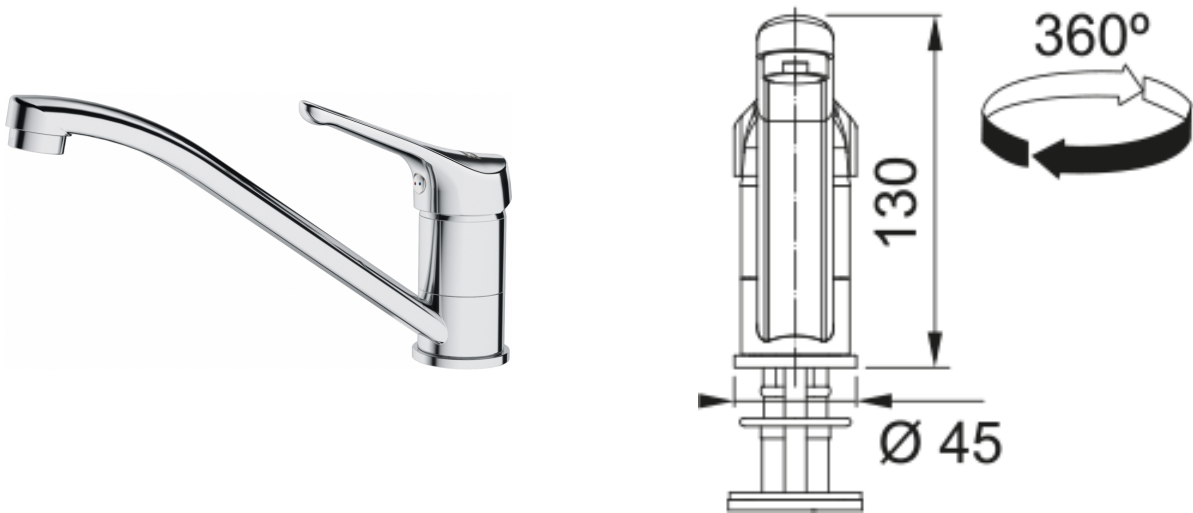

Tap Basic spout top HP CHR | 115.0707.619

Tap Basic, spout, top lever, high pressure, hose length 450mm, chrome

välimus

Tila versioon Madal jooksutoru

Värv Kroom

Materjali tüüp Messing

mõõdud

Kogukõrgus 123.0

Kraaniava läbimõõt 35 mm

Ventiili mõõdud 35 mm

paigaldusviis

Fikseerimise tüüp 1 Polt

Veevarustusvooliku ühendus 3/8"

Veevarustusvooliku pikkus 450 mm

Toote spetsifikatsioonid

Surve Kõrgsurve

Versioon Pööratav

Kraani toimivus Ülemine hoob

Kraani pööramine 360°

Seguvee vooluhulk @3 bar 10.8

toote tuvastamine

Toote kaubamärk FRANKE

Süsteem Smart

Mudelite valik Basic