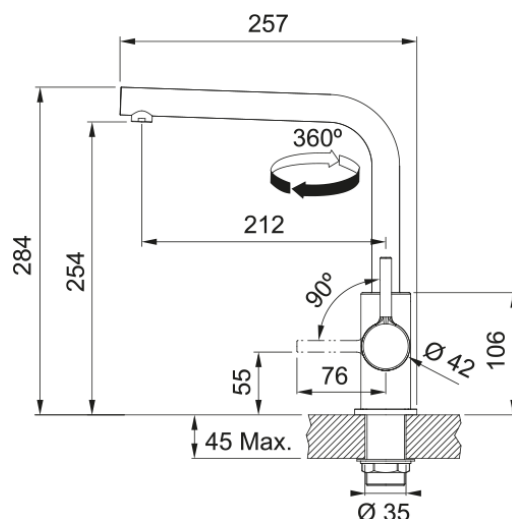

Tap Lina L swivel side HP MB | 115.0693.393

Tap Lina L swivel side HP Matte Black

välimus

Tila versioon	L - tila
Värv	Mattmust
Materjali tüüp	Messing

mõõdud

Kogukõrgus	284.0
Kraaniava läbimõõt	35 mm
Ventiili mõõdud	35 mm

paigaldusviis

Fikseerimise tüüp	Sääre
Veevarustusvooliku ühendus	3/8"
Veevarustusvooliku pikkus	470 mm

Toote spetsifikatsioonid

Surve	Kõrgsurve
Versioon	Pööratav
Kraani toimivus	Külghoob
Kraani pööramine	360°
Seguvee vooluhulk @3 bar	9.8